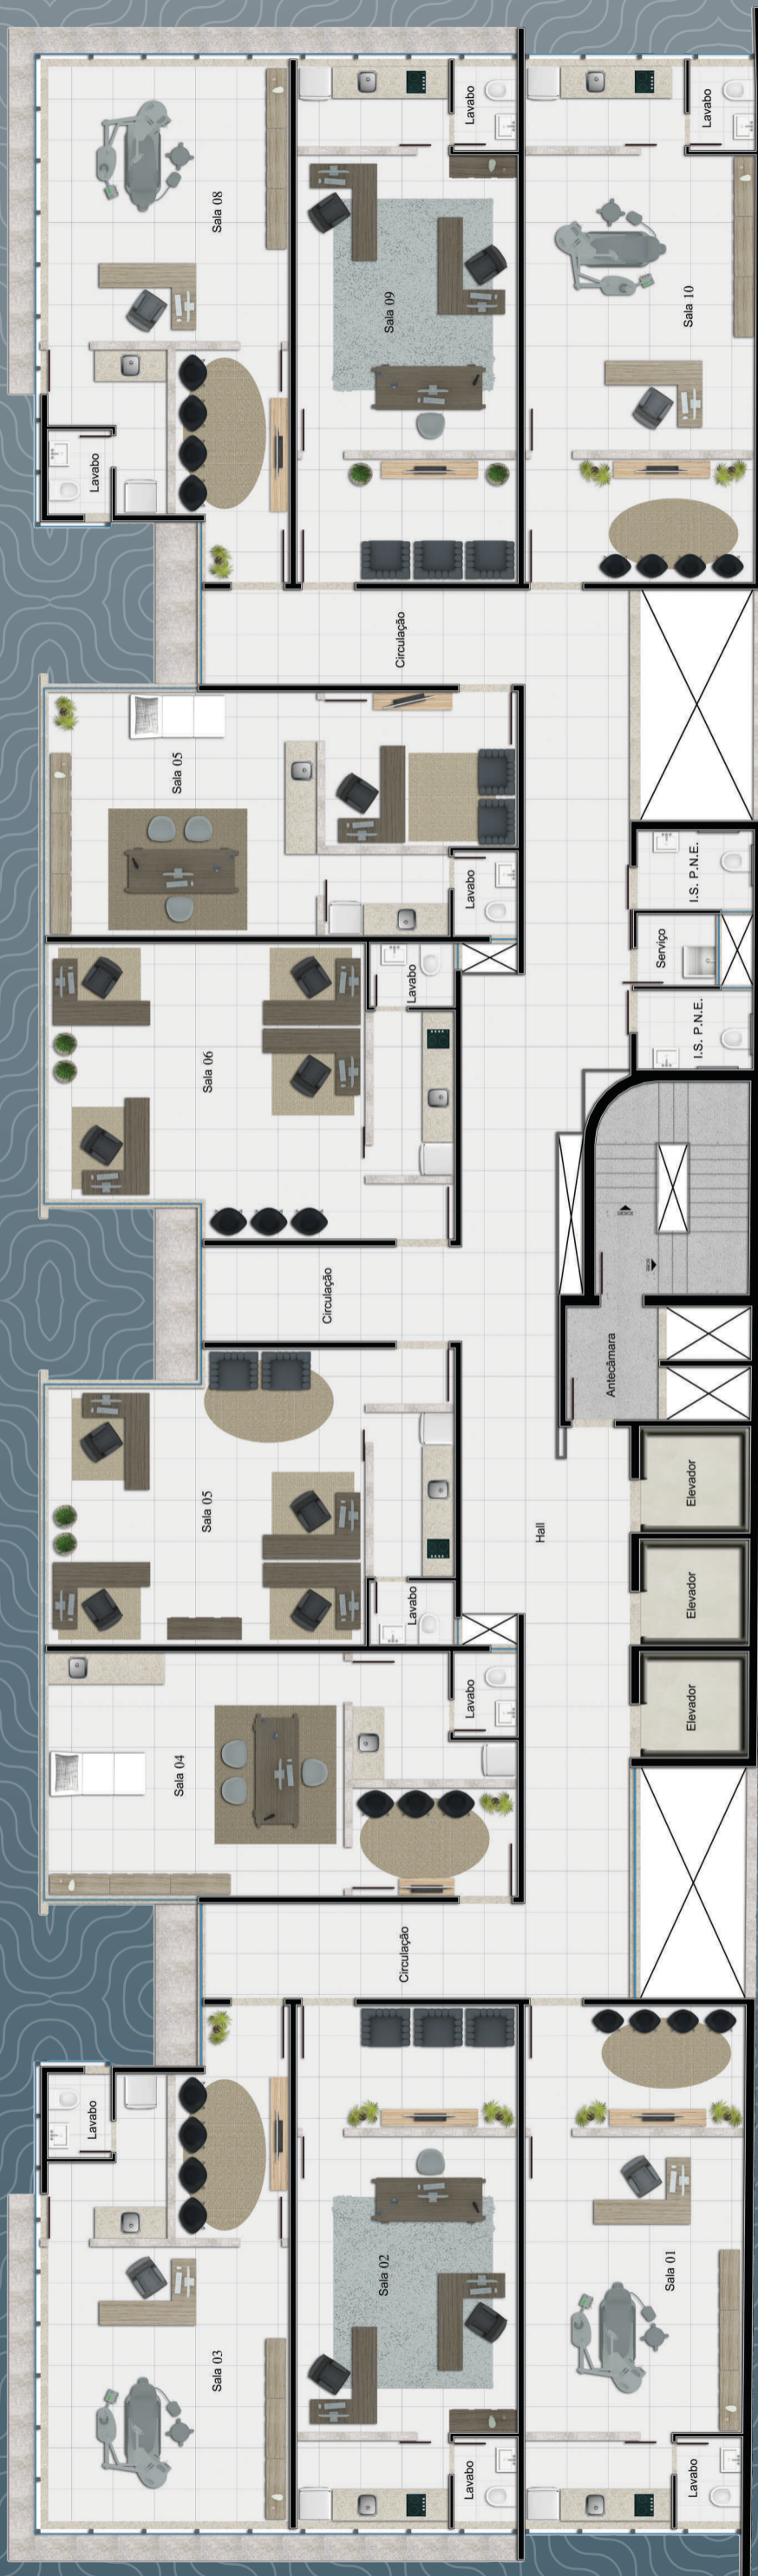

Garantia de um ótimo investimento!!!

EMPIRE CENTER

EDIFÍCIO COMERCIAL ECO SUSTENTÁVEL

Sala com aprox. 45M² de **fino acabamento**

01 vaga de garagem independente para cada sala (**unidade autônoma**)

Salas **100%** acabadas

Salas preparadas para **ar condicionado split**

Prédio com **energia solar fotovoltaica**

Hall **climatizado**

Portaria com **controle de acesso**

Circuito interno de **tv**

03 elevadores

Estacionamento rotativo para **clientes**

EMPIRE CENTER

EDIFÍCIO COMERCIAL ECO SUSTENTÁVEL

Hall de entrada

Decorado com bom gosto, requinte
e detalhes em pé direito duplo.

EMPIRE CENTER

EDIFÍCIO COMERCIAL ECO SUSTENTÁVEL

Sugestão
de salas unificadas

Salas tipo

Planta
humanizada

JGV

EMPREENHIMENTOS

Produtos
diferenciados,
locais exclusivos.